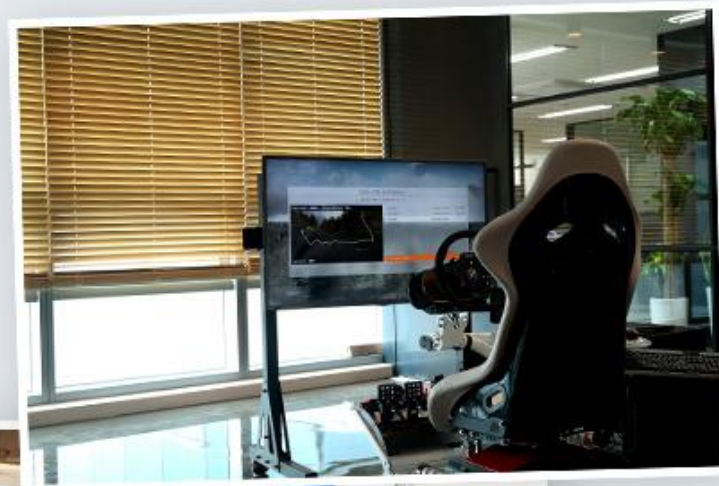

지티기어 시뮬레이터 제안

레이싱 시뮬레이터

실제 레이싱 또는 드라이빙 환경과 유사한 경험을 할 수 있도록 도와주는 시뮬레이터입니다. 실제 차량과 유사한 조작 장치를 구성하여 레이싱 선수들뿐만 아니라 일반인들도 레이싱 연습장비로 이용하고 있습니다.

모션 시뮬레이터

엔진, 핸들링, 충격&충돌, 도로 질감 등 온 몸에 가해지는 압력을 그대로 느낄 수 있는 모션 시뮬레이터.

국내 최초 자체 개발 기업 '모션하우스'의 모션시뮬레이터를 경험할 수 있습니다.

지티기어

독일 시뮬레이터 전문 제작 기업 'Fanatec',
불가리 시뮬레이터 거치대 전문 제작 기업 'rSEAT',
호주의 모션시뮬레이터 전문 제작 기업 'Next Level' 등
하이엔드 레이싱 시뮬레이션 제품을
한국 총판하고 있습니다.

■ 지티기어 쇼룸

Market Trend

최근 많은 자동차 제작 업체에서
각종 프로모션 행사에
레이싱 시뮬레이터를 활용해
고객 만족뿐만 아니라 다른 기업과의
차별성 두어 이목을 끌 수 있습니다.

■ Benz, Peugeot, Redbull 사 등
홍보 라운지에 레이싱 시뮬레이터 활용 모습

Mercedes Benz SLS AMG Driving Experience
Gran Turismo 5

Sebastian Vettel Challenge Lounge

Peugeot Promotion

차별성

고객분들께 체험 기회를 제공합니다.
이로 인해 많은 참여 기업 중 확실한 이목을 끌 수 있으며,
타기업과는 차별화된 서비스 제공이 가능합니다.