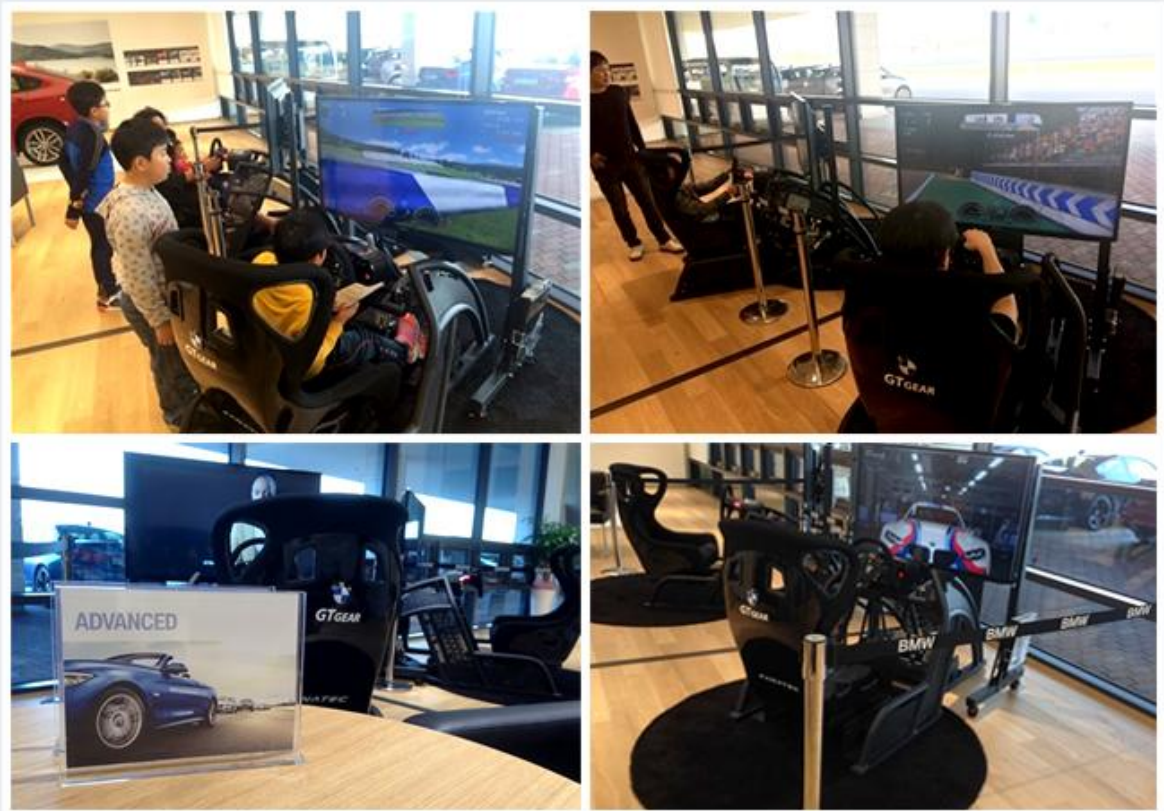

실제 사례

'지티기어'에서는 'B사'에
시뮬레이터를 설치했습니다.
관계자분들은 물론, 남녀노소 고객분들께서
뜨거운 호응이였습니다.